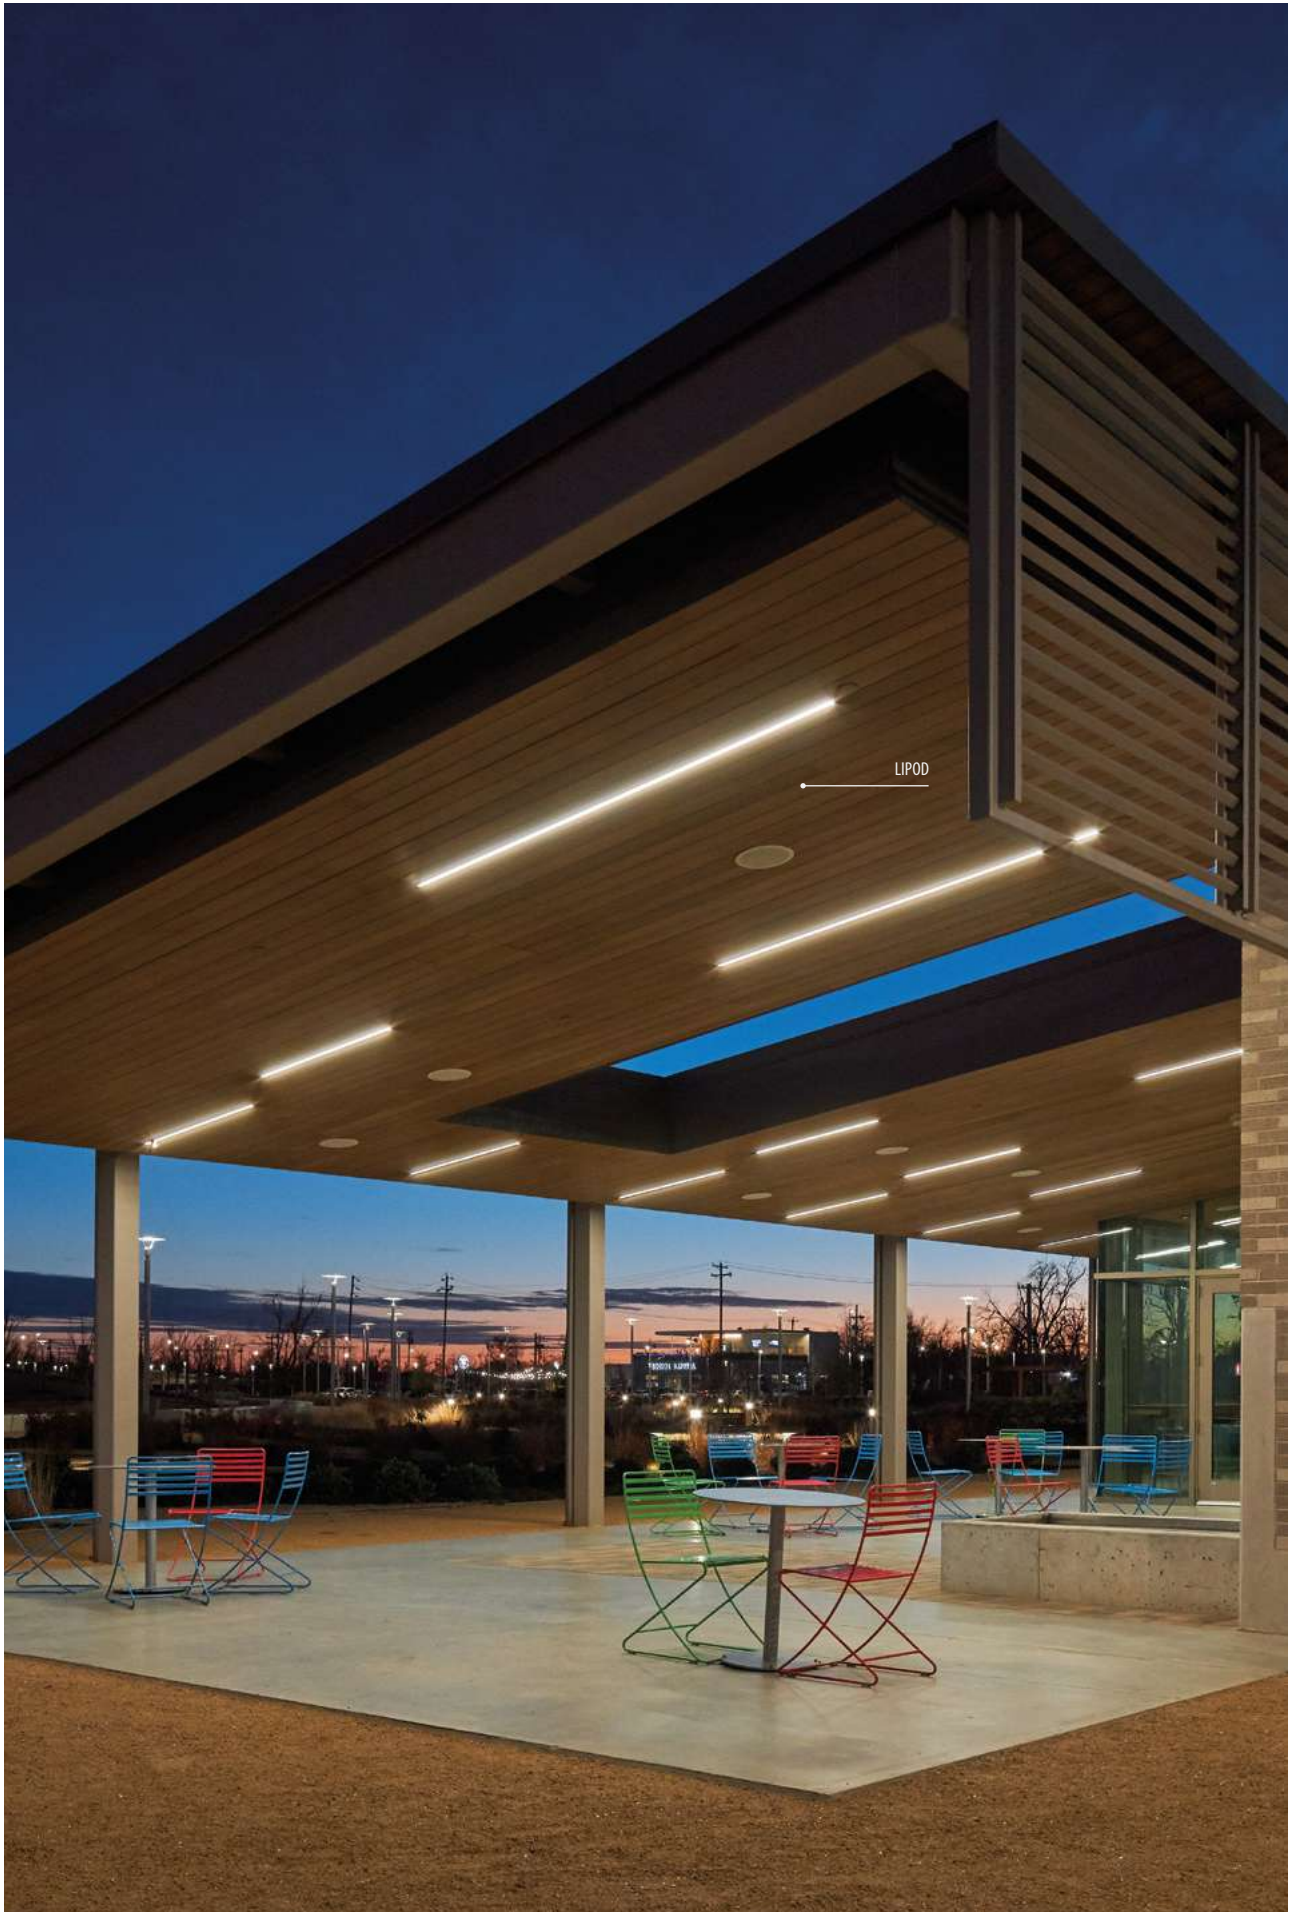

# SPORTS / ENTERTAINMENT

**Urban architecture**

**Club and sports hall**

Microreseau Pavilion in Ville de Lac Megantic, Quebec, Kanada  
Design: Équipe A architects & CIMA+, Photographer: Dave Tremblay 1Px