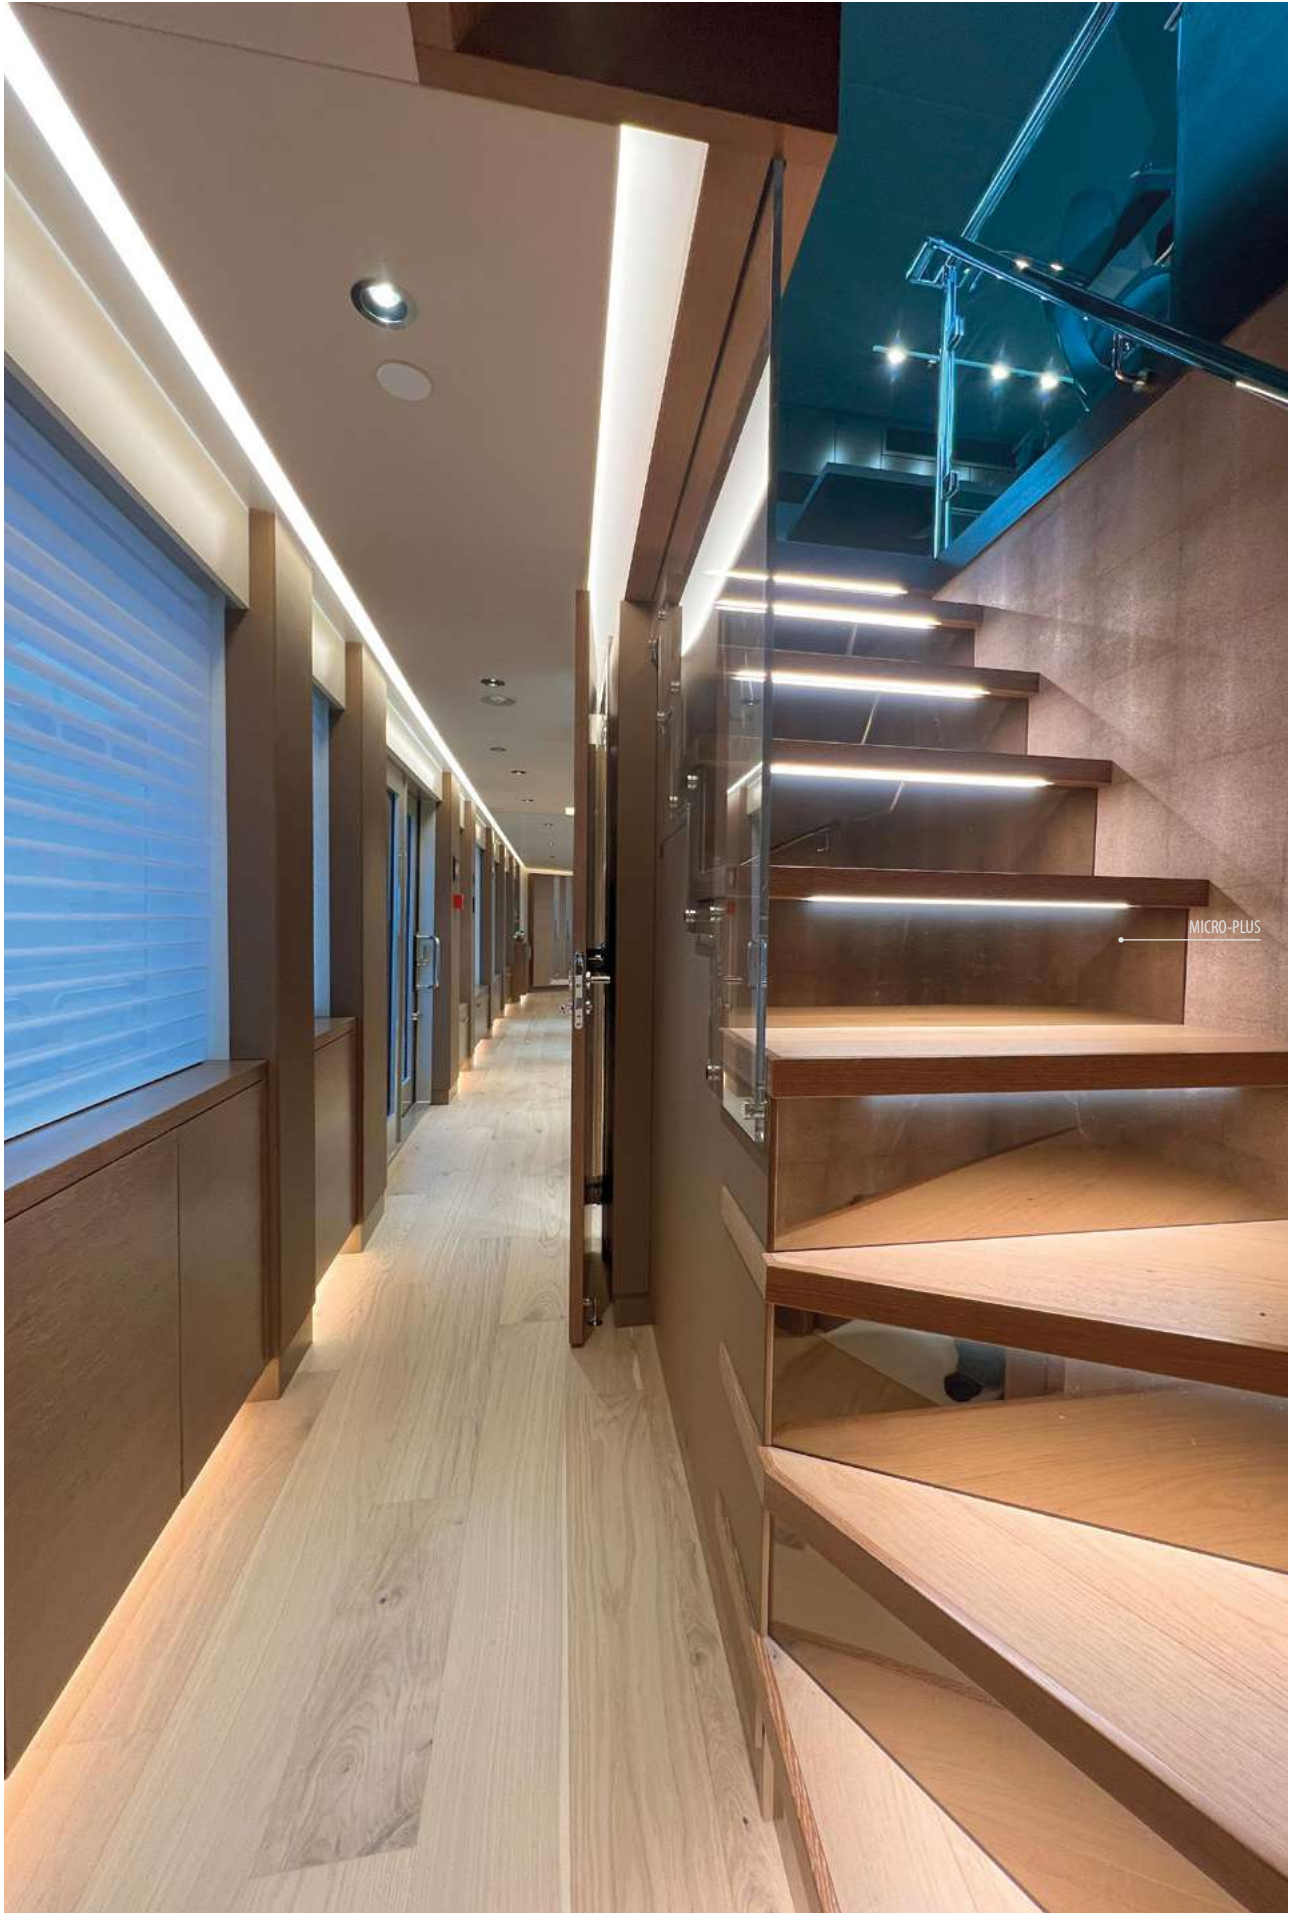

SILER

45-ALU

Warsaw Hotel, Warsaw, Poland  
 Holding Liwa Sp. z o.o. , Bartosz Makowski Photography

PIKO

Hotel Warszawski, Cracow, Poland  
Design: LUMENART.PL, Paweł Zajiczek, Photography: Maja Bułkowska