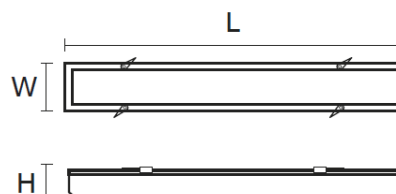

## Information Data

Net weight	1.7 - 3.3 kg
Colour	White

## Dimensions

L (mm)	W (mm)	H (mm)
330 / 1160	110 / 160 / 330	85 / 90